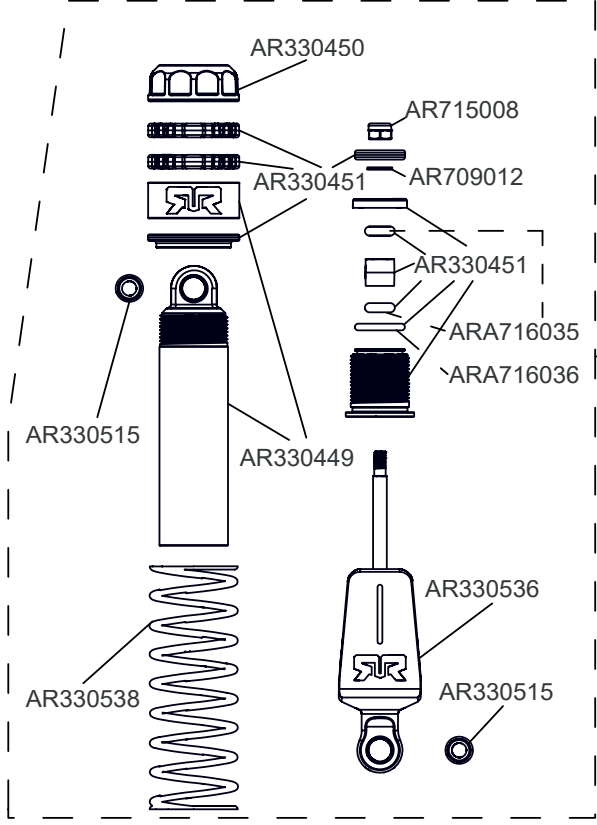

Shocks Stoßdämpfer Amortisseur
Amortiguador 減震器 ショックアブソーバ

Front Vorne Avant
Delantero フロント 前

AR330550
(NO SPRING)