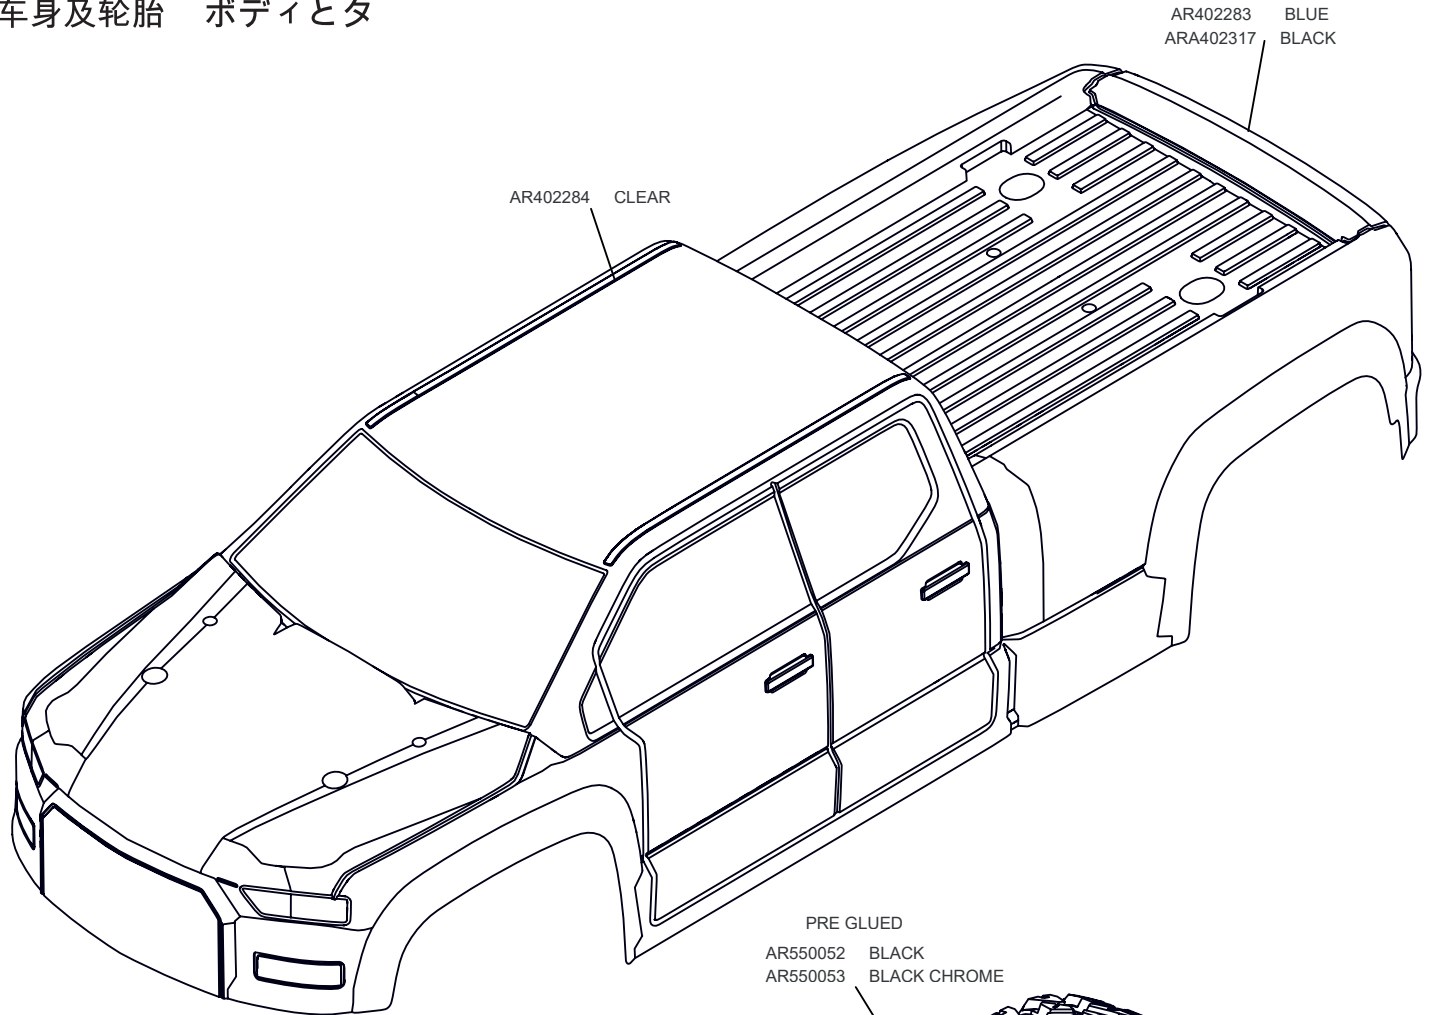

Body & Tire Karosserie & Reifen
Carrosserie & Pneu
Cuerpo & Neumático
车身及轮胎 ボディとタ

PRE GLUED

- AR550052 BLACK
- AR550053 BLACK CHROME

TIRE
AR520051

- WHEELS
- AR510116 BLACK
- AR510117 BLACK CHROME

Front Vorne Avant
Delantero フロント 前