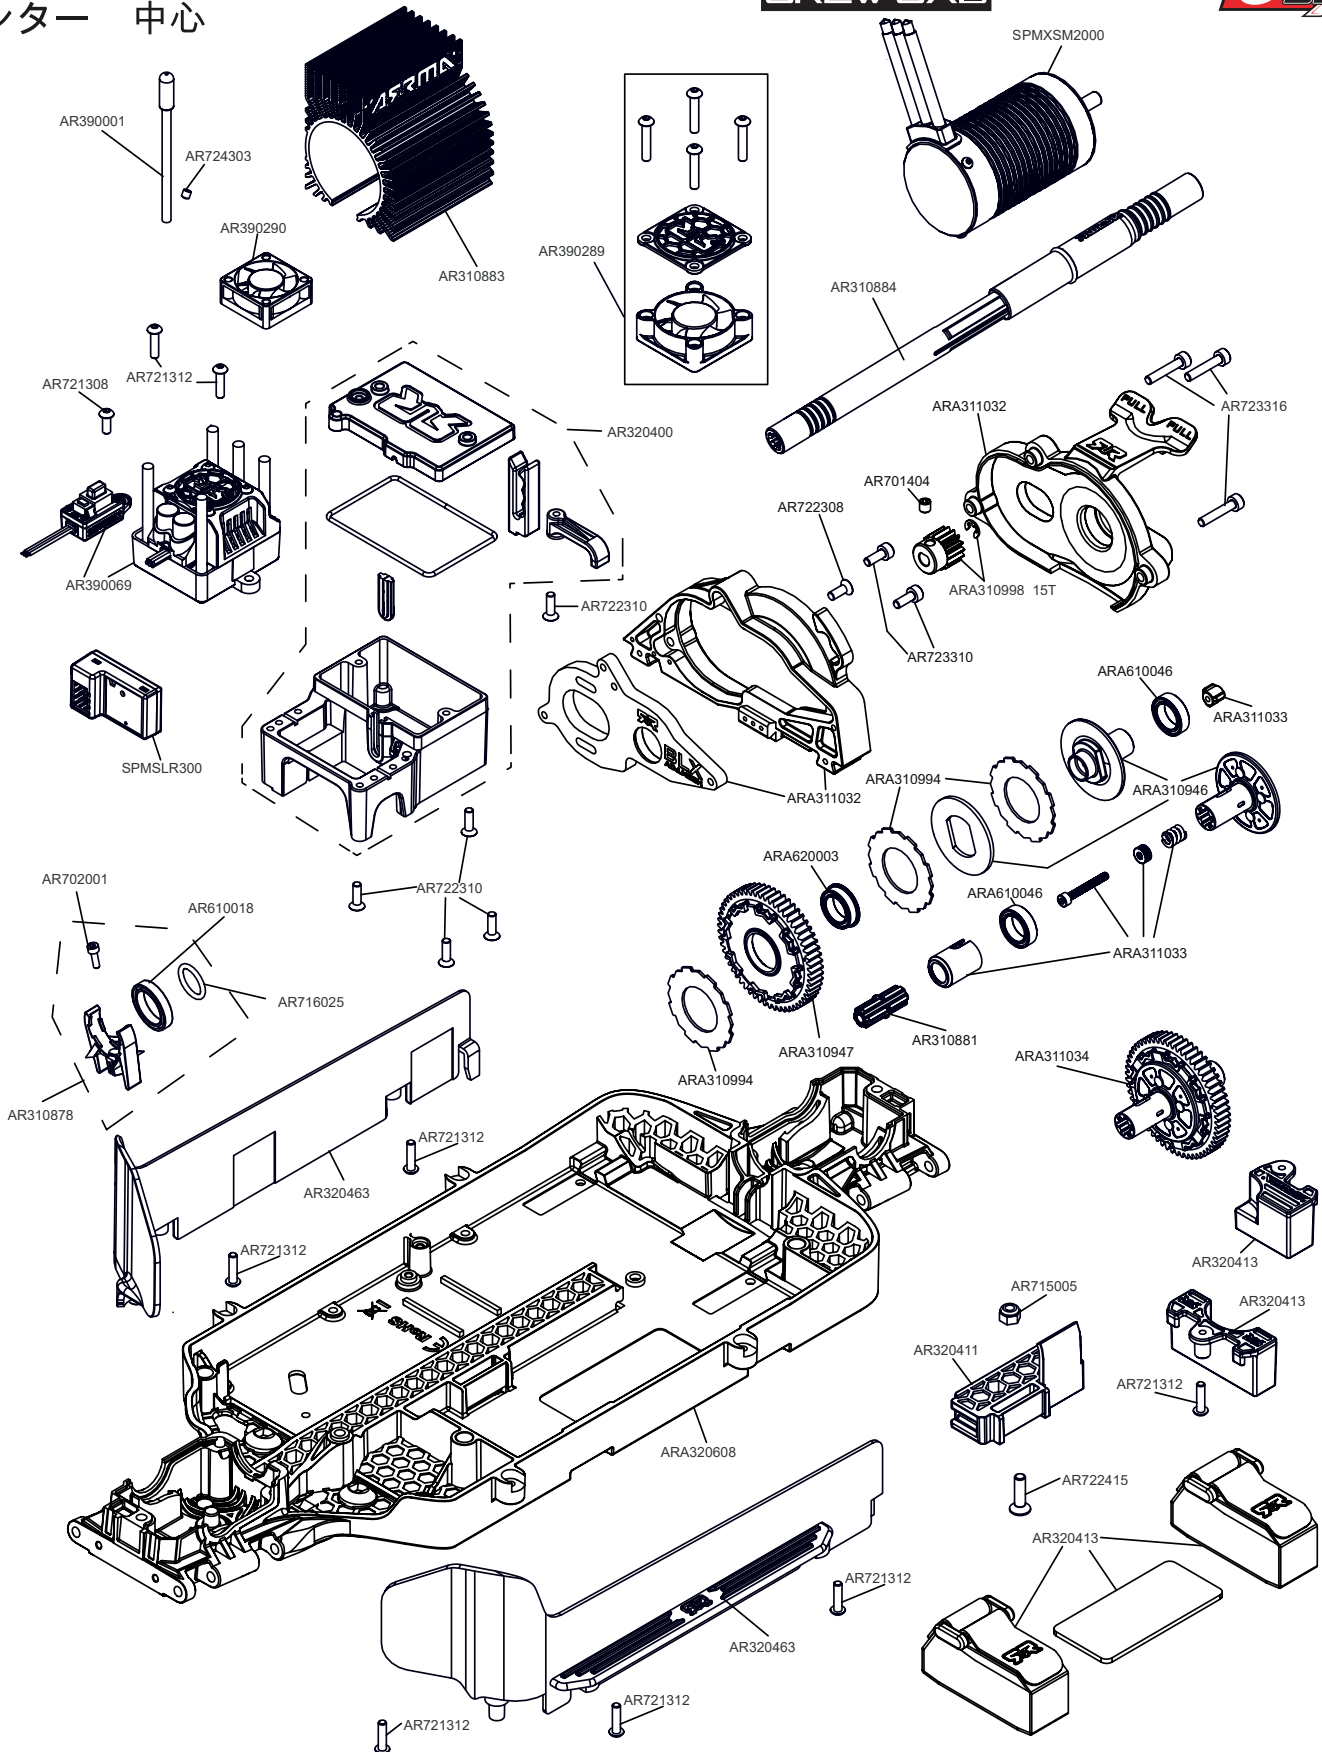

Body & Tire Karosserie & Reifen
Carrosserie & Pneu
Cuerpo & Neumático
车身及轮胎 ボディとタ

PRE GLUED

- AR550052 BLACK
- AR550053 BLACK CHROME

TIRE
AR520051

- WHEELS
- AR510116 BLACK
- AR510117 BLACK CHROME

Front Vorne Avant
Delantero フロント 前

Centre Center
 Centre Centro
 センター 中心

Rear Hinten Arrière
Trasero リア后

Differential Differential Différentiel
 Diferencial 差动 差動

Shocks Stoßdämpfer Amortisseur
Amortiguador 減震器 ショックアブソーバ

Front Vorne Avant
Delantero フロント 前

AR330550
(NO SPRING)

Rear Hinten Arrière
Trasero リア后