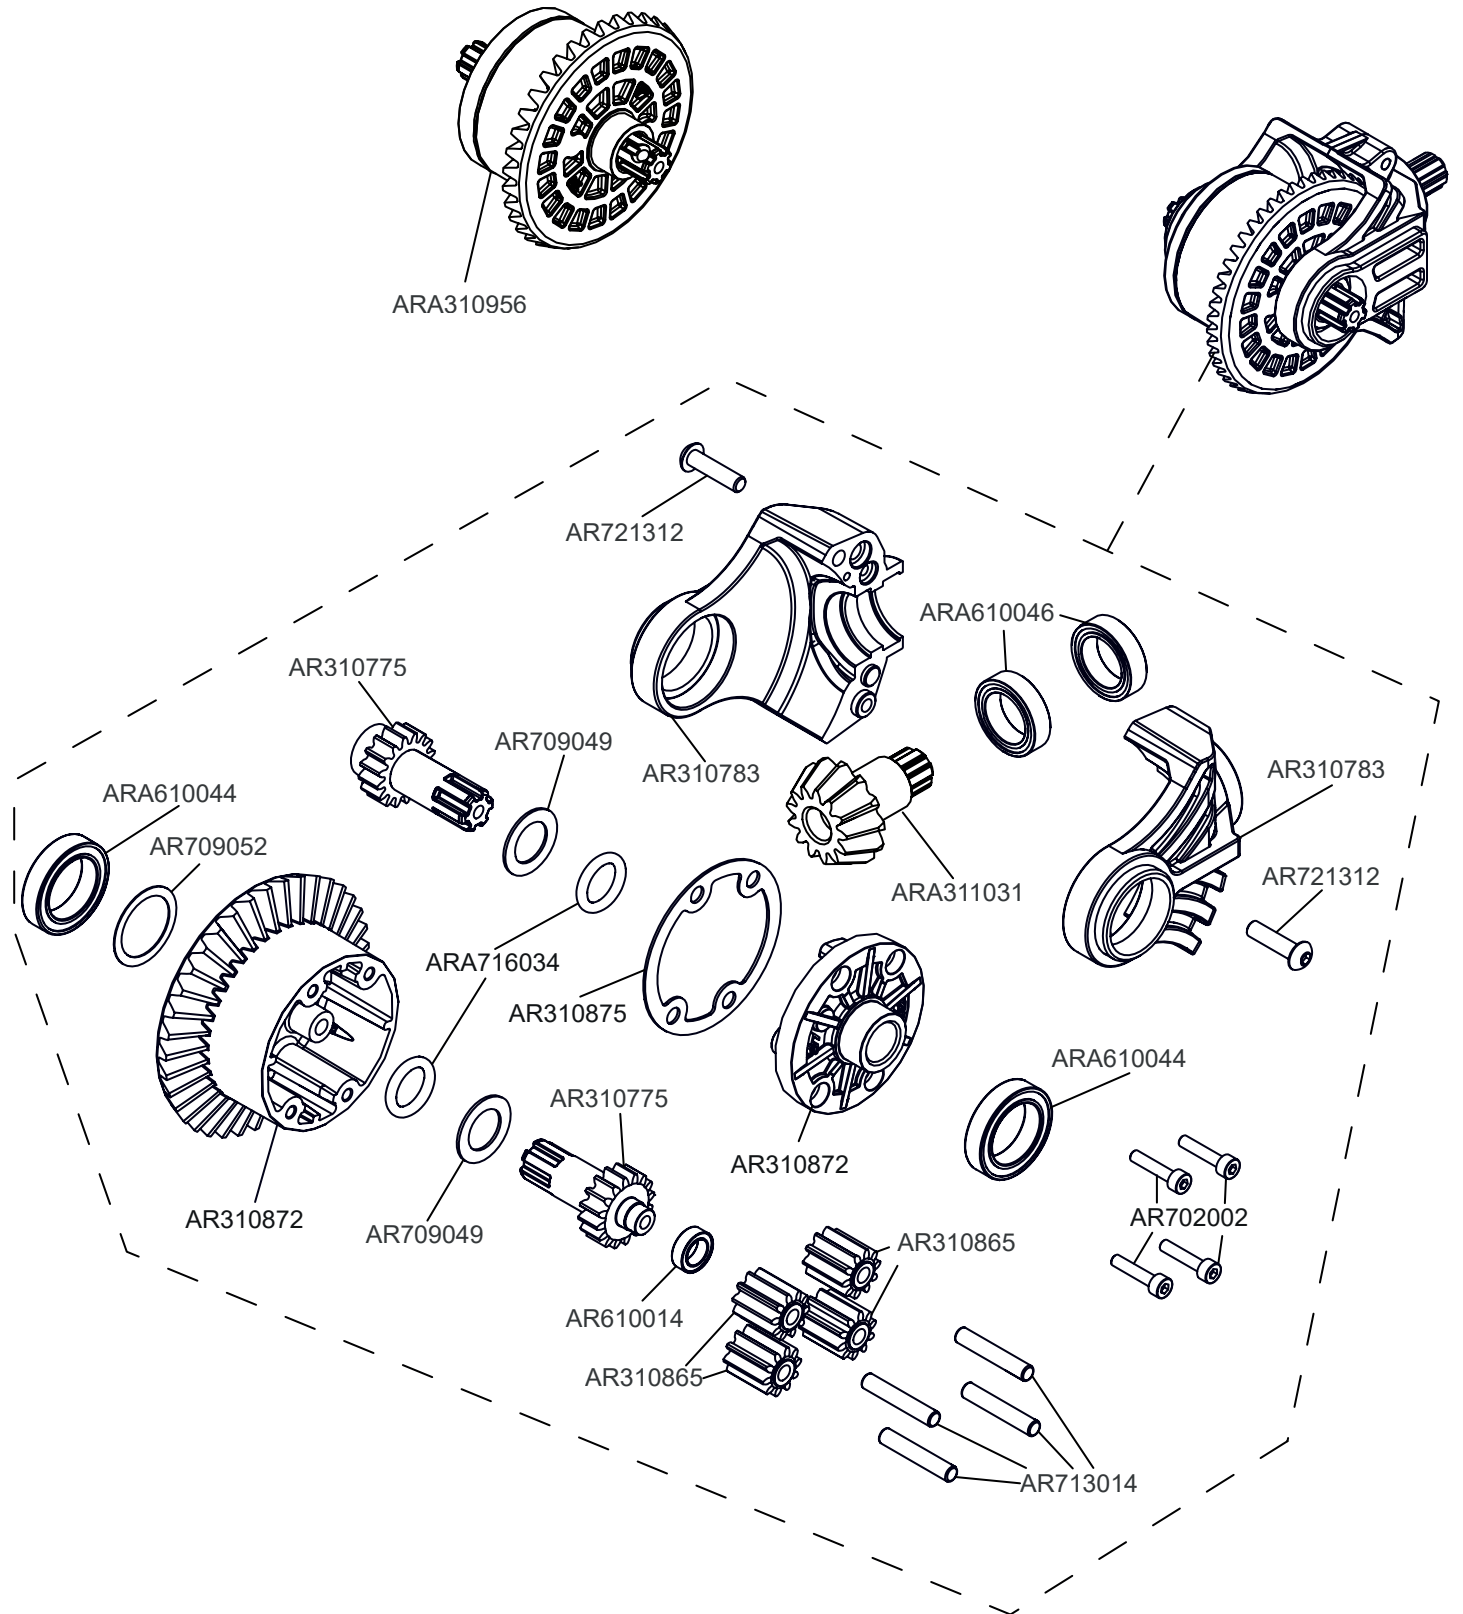

Body & Tire Karosserie & Reifen  
Carrosserie & Pneu  
Cuerpo & Neumático  
车身及轮胎 ボディとタ

AR402270 CLEAR

ARA402272 GREEN  
AR402274 RED

PRE GLUED  
AR550057 BLACK  
ARA550088 GUN METAL

TIRE  
AR520053

WHEELS  
AR510120 BLACK  
ARA510127 GUN METAL

Differential Differential Différentiel  
Diferencial 差动 差動

Shocks Stoßdämpfer Amortisseur  
Amortiguador 減震器 ショックアブソーバ

Front Vorne Avant  
Delantero フロント 前

Rear Hinten Arrière  
Trasero リア后