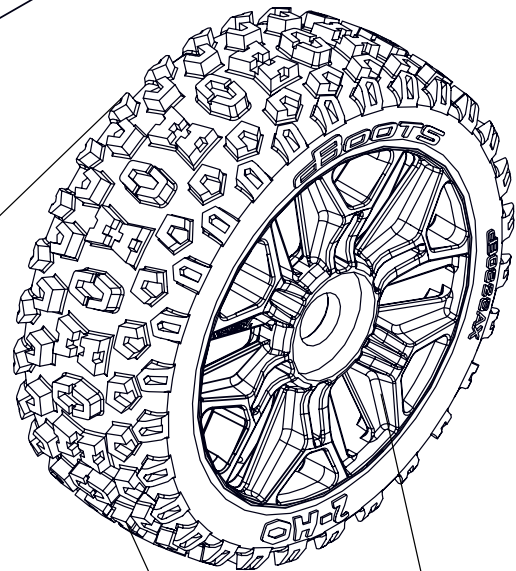

Body & Tire Karosserie & Reifen  
Carrosserie & Pneu  
Cuerpo & Neumático  
车身及轮胎 ボディとタ

AR402270 CLEAR

ARA402272 GREEN  
AR402274 RED

PRE GLUED  
AR550057 BLACK  
ARA550088 GUN METAL

TIRE  
AR520053

WHEELS  
AR510120 BLACK  
ARA510127 GUN METAL