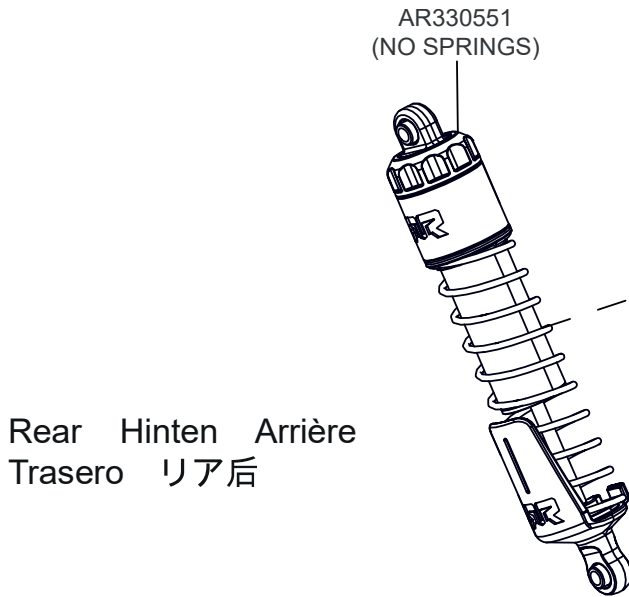

Rear Hinten Arrière
Trasero リア后