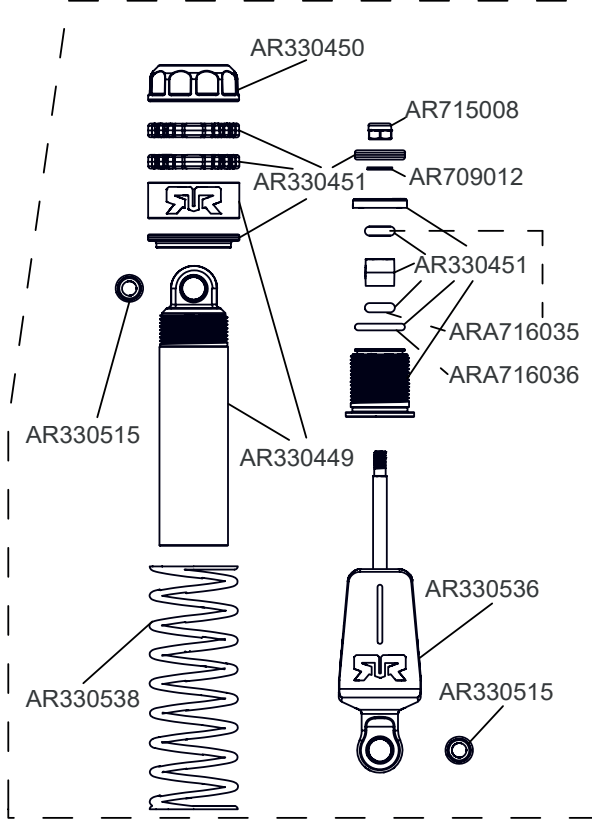

Shocks Stoßdämpfer Amortisseur
Amortiguador 減震器 ショックアブソーバ

Front Vorne Avant
Delantero フロント 前